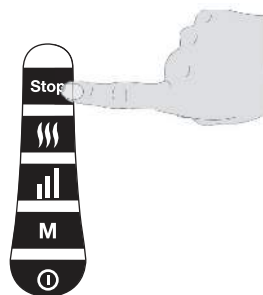

Βήμα 7: Διακοπή μασάζ ποδιών

- Εάν κατά τη χρήση εμφανιστεί ένα πολύ έντονο ή δυσάρεστο αίσθημα πίεσης, πατήστε το πλήκτρο Stop για διακοπή της θεραπείας. Για να ξεκινήσετε ξανά το μασάζ ποδιών, πατήστε το πλήκτρο ON/OFF **⓪**.