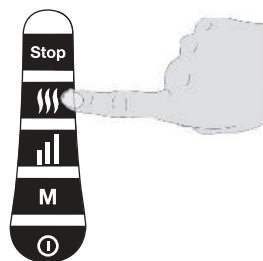

Βήμα 6: Ενεργοποίηση/απενεργοποίηση θερμότητας **|||||**

Η συσκευή μασάζ ποδιών έχει λειτουργία θέρμανσης που ενεργοποιείται με διακόπτη. Με τη λειτουργία θέρμανσης μπορείτε να ζεσταίνετε τα πόδια σας, ενώ κάνετε μασάζ.

- Για να ενεργοποιήσετε επιπλέον τη λειτουργία θέρμανσης, πατήστε κατά τη λειτουργία μασάζ το πλήκτρο θέρμανσης **|||||**. Η λυχνία LED στο πλήκτρο θέρμανσης ξεκινά να αναβοσβήνει με κόκκινο χρώμα. Για να απενεργοποιήσετε πάλι τη λειτουργία θέρμανσης, πατήστε ξανά το πλήκτρο θέρμανσης. Η λυχνία LED στο πλήκτρο θέρμανσης σβήνει.