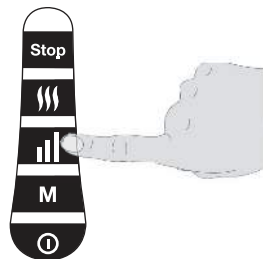

Βήμα 5: Ρύθμιση έντασης **||||**

Η συσκευή μασάζ ποδιών έχει τρεις βαθμίδες έντασης για το μασάζ πεπιεσμένου αέρα (χαμηλή, μεσαία, υψηλή). Επιλέξτε με το πλήκτρο έντασης **||||** τη βαθμίδα έντασης που θέλετε.

LED πράσινη = χαμηλή ένταση

LED μπλε = μεσαία ένταση

LED κόκκινη = υψηλή ένταση