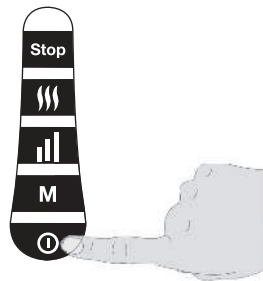

Βήμα 8: Απενεργοποίηση συσκευής μασάζ ποδιών

- Για να απενεργοποιήσετε τη συσκευή μασάζ ποδιών, πατήστε το πλήκτρο ON/OFF ① στην ενεργοποιημένη συσκευή μασάζ ποδιών. Η λυχνία LED στο πλήκτρο ON/OFF ① σβήνει.

8. Καθαρισμός και φροντίδα

Καθαρισμός της συσκευής μασάζ ποδιών

ΠΡΟΕΙΔΟΠΟΙΗΣΗ

- Αποσυνδέετε τη συσκευή μασάζ ποδιών από την πρίζα πριν από κάθε καθαρισμό.
- Καθαρίζετε τη συσκευή μασάζ ποδιών μόνο με τον τρόπο που αναφέρεται. Σε καμία περίπτωση δεν πρέπει να διεισδύσει υγρό στη συσκευή μασάζ ποδιών ή στα παρελκόμενα.
- Καθαρίζετε τη συσκευή μασάζ ποδιών με ένα ελαφρώς βρεγμένο πανί. Αν υπάρχουν πολλές ακαθαρσίες, μπορείτε επίσης να υγράνετε το πανί με ήπιο διάλυμα σαπουνιού.

Καθαρισμός των καλυμμάτων

Τα καλύμματα στους κυλίνδρους μασάζ μπορούν να πλυθούν στο χέρι. Για τον σκοπό αυτό ακολουθήστε την εξής διαδικασία:

1. Για να αφαιρέσετε τα καλύμματα από τη συσκευή μασάζ ποδιών, χαλαρώστε το κούμπωμα σκρατς στα καλύμματα.
2. Πλύνετε τα καλύμματα στο χέρι.
3. Αφήστε τα καλύμματα να στεγνώσουν. Τοποθετήστε πάλι τα καλύμματα στη συσκευή μασάζ ποδιών μόνο εφόσον έχουν στεγνώσει πλήρως.
4. Προσέχετε το κούμπωμα σκρατς στα καλύμματα να συνδεθεί καλά στη συσκευή μασάζ ποδιών.

Αποθήκευση

Αν δεν χρησιμοποιήσετε τη συσκευή μασάζ ποδιών για μεγάλο χρονικό διάστημα, σας συνιστούμε να την αποθηκεύσετε στην αρχική της συσκευασία σε στεγνό περιβάλλον και χωρίς την απόθεση φορτίων επάνω στη συσκευή. Φυλάσσετε τη συσκευή μασάζ ποδιών μακριά από παιδιά και κατοικίδια. Μην τοποθετείτε αντικείμενα πάνω στη συσκευή μασάζ ποδιών.