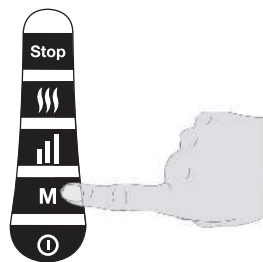

Βήμα 4: Ρύθμιση λειτουργίας **M**

Η συσκευή μασάζ ποδιών διαθέτει τρεις τρόπους λειτουργίας μασάζ. Επιλέξτε με το πλήκτρο λειτουργίας **M** τη λειτουργία που θέλετε.

Λειτουργία 1: LED πράσινη = μόνο πίεση αέρα

Λειτουργία 2: LED μπλε = μασάζ χωρίς πίεση αέρα

Λειτουργία 3: LED κόκκινη = μασάζ με πίεση αέρα