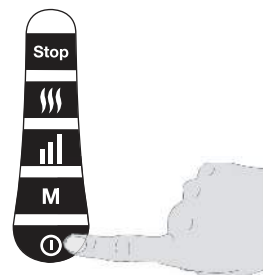

Βήμα 2: Τοποθέτηση ποδιών στη συσκευή μασάζ ποδιών

Υπόδειξη

Μπορείτε να χρησιμοποιήσετε τη συσκευή μασάζ ποδιών είτε ξυπόλυτοι είτε με κάλτσες.

- Γλιστρήστε με τα πόδια σας στη συσκευή μασάζ ποδιών. Προσέχετε η επιφάνεια των ποδιών σας να ακουμπά στις κεφαλές μασάζ.

Βήμα 3: Ενεργοποίηση συσκευής μασάζ ποδιών

Για να ενεργοποιήσετε τη συσκευή μασάζ ποδιών, πιέστε το πλήκτρο ON/OFF . Η λυχνία LED στο πλήκτρο ON/OFF αρχίζει να ανάβει με πράσινο χρώμα. Η συσκευή μασάζ ποδιών ενεργοποιείται στη Λειτουργία 1 και στη χαμηλότερη ένταση.