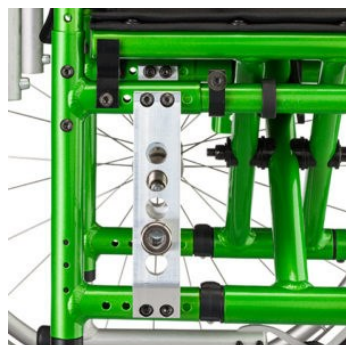

Το αμαξίδιο που ακολουθεί την ανάπτυξη του παιδιού.

Το FLASH είναι ένα πτυσσόμενο αμαξίδιο φιλικό προς το παιδί. Είναι ιδανικό για ενεργά παιδιά και νέους ακόμη και από την ηλικία του νηπιαγωγείου. Έχει φανταστικό σχεδιασμό σκελετού από αλουμίνιο, ατελείωτες ρυθμίσεις και προσαρμογές σε κάθε του σημείο.

Το FLASH παραγγέλνεται κατόπιν λήψης μέτρων (**custom made**) για την τέλεια οδηγική συμπεριφορά του αμαξιδίου και την εργονομική τοποθέτηση του σώματος – κορμού.

- Αναδιπλούμενος σκελετός τύπου «χιαστή».
- Κατασκευάζεται από ελαφρύ και ανθεκτικό αλουμίνιο.
- Διατίθεται σε δύο μεγέθη σκελετού: MIDI – MAXI.
- Αναδιπλούμενο υποπόδιο με ρύθμιση ύψους και κλίσης.
- Πλαϊνά αλουμινίου.

Ο συγκολλημένος μπροστινός τροχός και οι διαθέσιμες επιλογές κάνουν το αμαξίδιο ευκίνητο και συμβάλλουν στο να μπορεί το παιδί να εξερευνηήσει τον κόσμο.

Το βάθος του καθίσματος μπορεί να αυξηθεί μέσω ρύθμισης κατά 4,5 cm και το πλάτος του καθίσματος μπορεί να αλλάξει χρησιμοποιώντας προσαρμογείς.

Το υποπόδιο ασφαλίζει και είναι σταθερό. Μπορεί να ρυθμιστεί καθ' ύψος έως και 20cm.

Ο σχεδιασμός του σκελετού επιτρέπει στα πόδια να έχουν άνετο χώρο.

Τεχνικά χαρακτηριστικά:

	MIDI	MAXI
Πλάτος καθίσματος	240-300	320-400
Πλάτος αμαξιδίου (Camber 0°)	Πλάτος καθίσματος+180	
Πλάτος αμαξιδίου (Camber 3°)	Πλάτος καθίσματος+220	
Πλάτος αμαξιδίου (Camber 6°)	Πλάτος καθίσματος+260	
Βάθος καθίσματος	240-300	320-400
Ύψος καθίσματος εμπρός	390-470	390-480
Ύψος καθίσματος πίσω	360-440	390-470
Ύψος αμαξιδίου	Ύψος καθίσματος πίσω+Ύψος πλάτης+400	
Ύψος πλάτης	250-400	
Ρύθμιση κλίσης πλάτης	75° - 105°	
Μήκος υποποδίου	200-290	250-320 / 330-440
Μήκος αμαξιδίου με υποπόδιο	670-745	855-930
Μέγιστο βάρος χρήστη	75 Kg	
Βάρος αμαξιδίου	10 Kg	
Βάρος αμαξιδίου για μεταφορά	8 Kg	
Πίσω τροχοί σκελετός MIDI (550mm)	22"	
Πίσω τροχοί σκελετός MAXI (600mm)	24"	