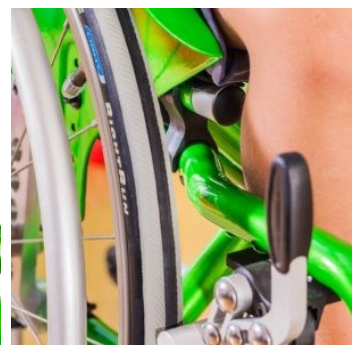

Ο σχεδιασμός του σκελετού επιτρέπει στα πόδια να έχουν άνετο χώρο.